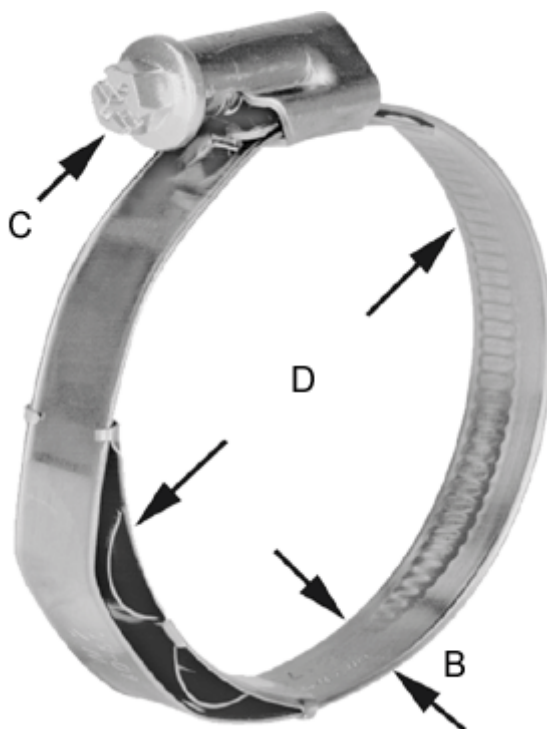

Varenummer: 021277708041
Beskrivelse: Norma snekeband med fjederindlæg
TORRO WF 32-50/9 C7 W3

Mål

Bredde B = 9
C (Skruetype) = C7
Diameter D = 32-50